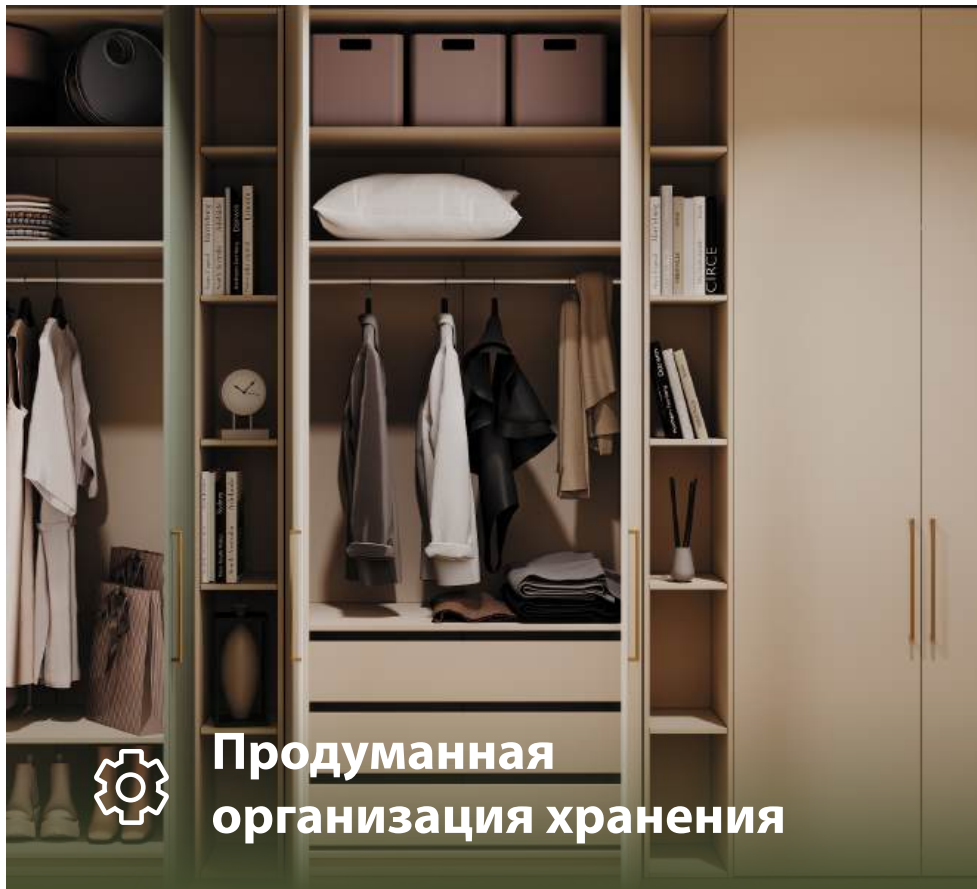

Вместительность и порядок

Порядок, который сохраняется

Больше места внутри

Ящики продуманы так, чтобы использовать пространство максимально эффективно. Вмещается больше — даже то, для чего раньше не хватало места

**Продуманная
организация хранения**