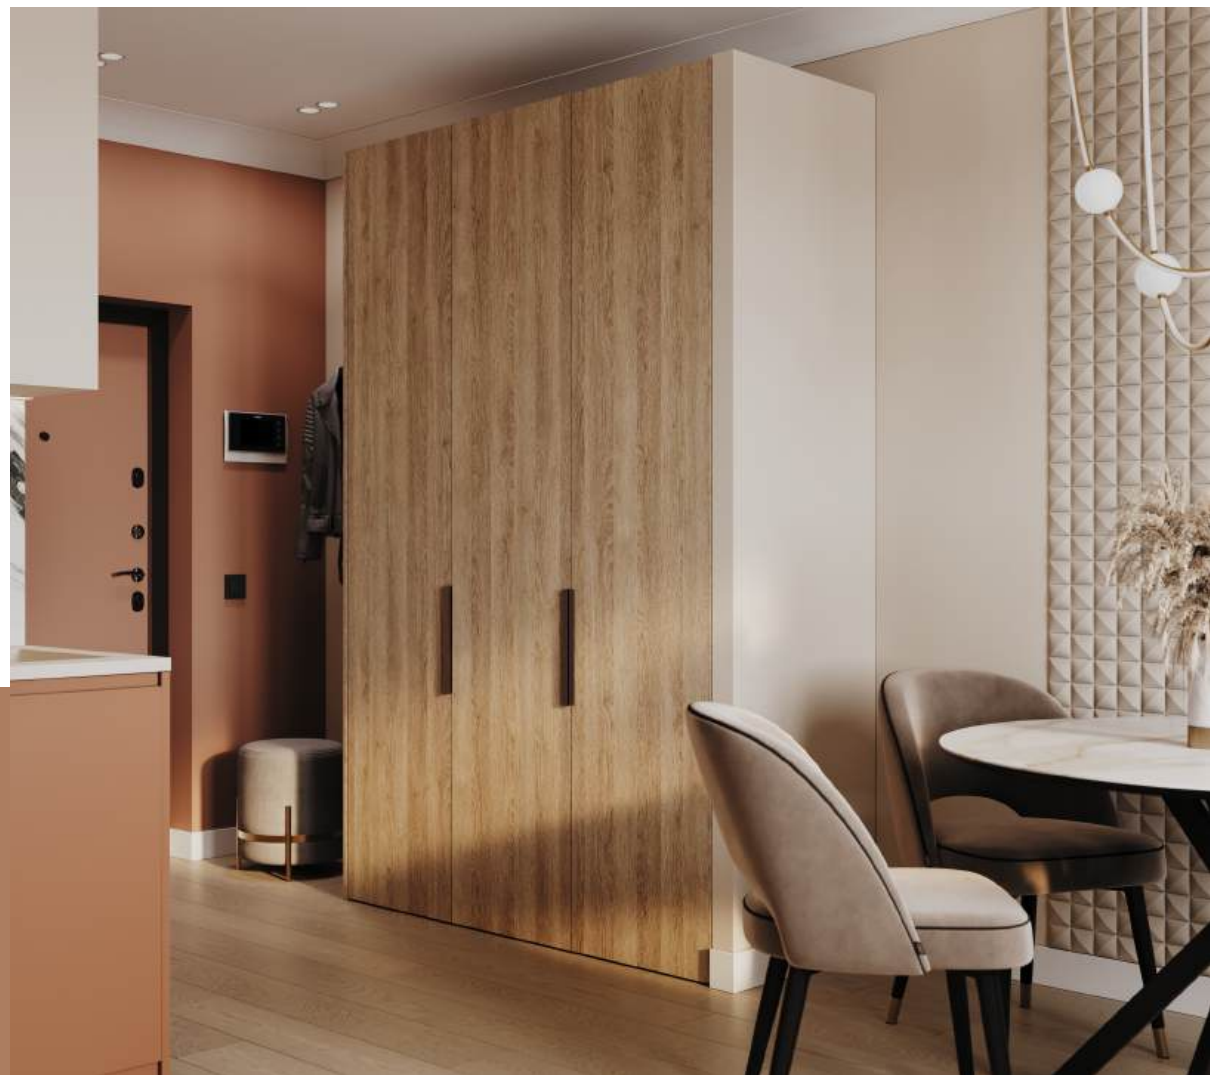

Размеры шкафа:
Ширина (мм) 1500
Высота (мм) 2400
Глубина (мм) 578